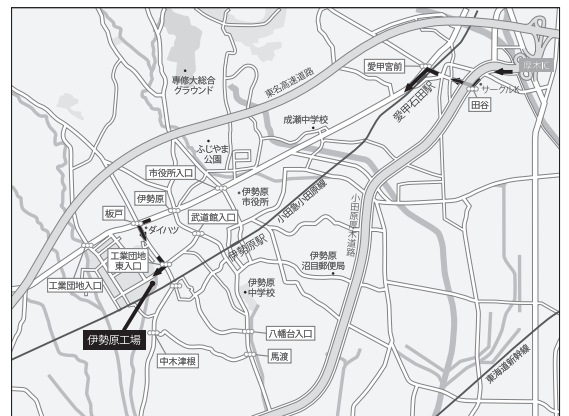

FULL HEIGHT DOOR®

Technical Room
フルハイトドア・テクニカル・ルーム

フルハイトドア施工セミナー

毎週金曜日開催しています！

神谷コーポレーション独自の納まりを
実際に体験できる施工セミナー会場！！

フルハイトドアの生産拠点である伊勢原工場敷地内に、観て・触って・体験していただけるセミナー会場ができました！！

「初めての施工で不安だな…」

「この細かい納まりはどうなるんだろう!？」という不安や疑問に対して、基本的な枠の取り付け方から、建具の吊り込み方、細かい納まりまで、専門のスタッフが丁寧にお伝えします。さらに実際に取り付け体験もしていただき、ご希望によって、工場のフルハイトドア生産過程もご覧いただけます!!是非これを機会に、伊勢原工場にあるフルハイトドア・テクニカル・ルームをご利用下さいますようお願い致します。

セミナー名：『フルハイトドア施工セミナー』

開催場所：神谷コーポレーション(株)伊勢原工場

開催日時：**毎週金曜日 AM10:00 より**
※完全予約制

■セミナースケジュール

| | |
|-------|------------------------------|
| 10:00 | 伊勢原工場集合 |
| ∩ | 施工セミナー |
| 12:00 | 昼食 ※弊社にてご用意致します |
| ∩ | |
| 13:00 | 工場・環境試験室見学 ※ご案内ができない場合もございます |
| ∩ | |
| 14:00 | 終了予定 |